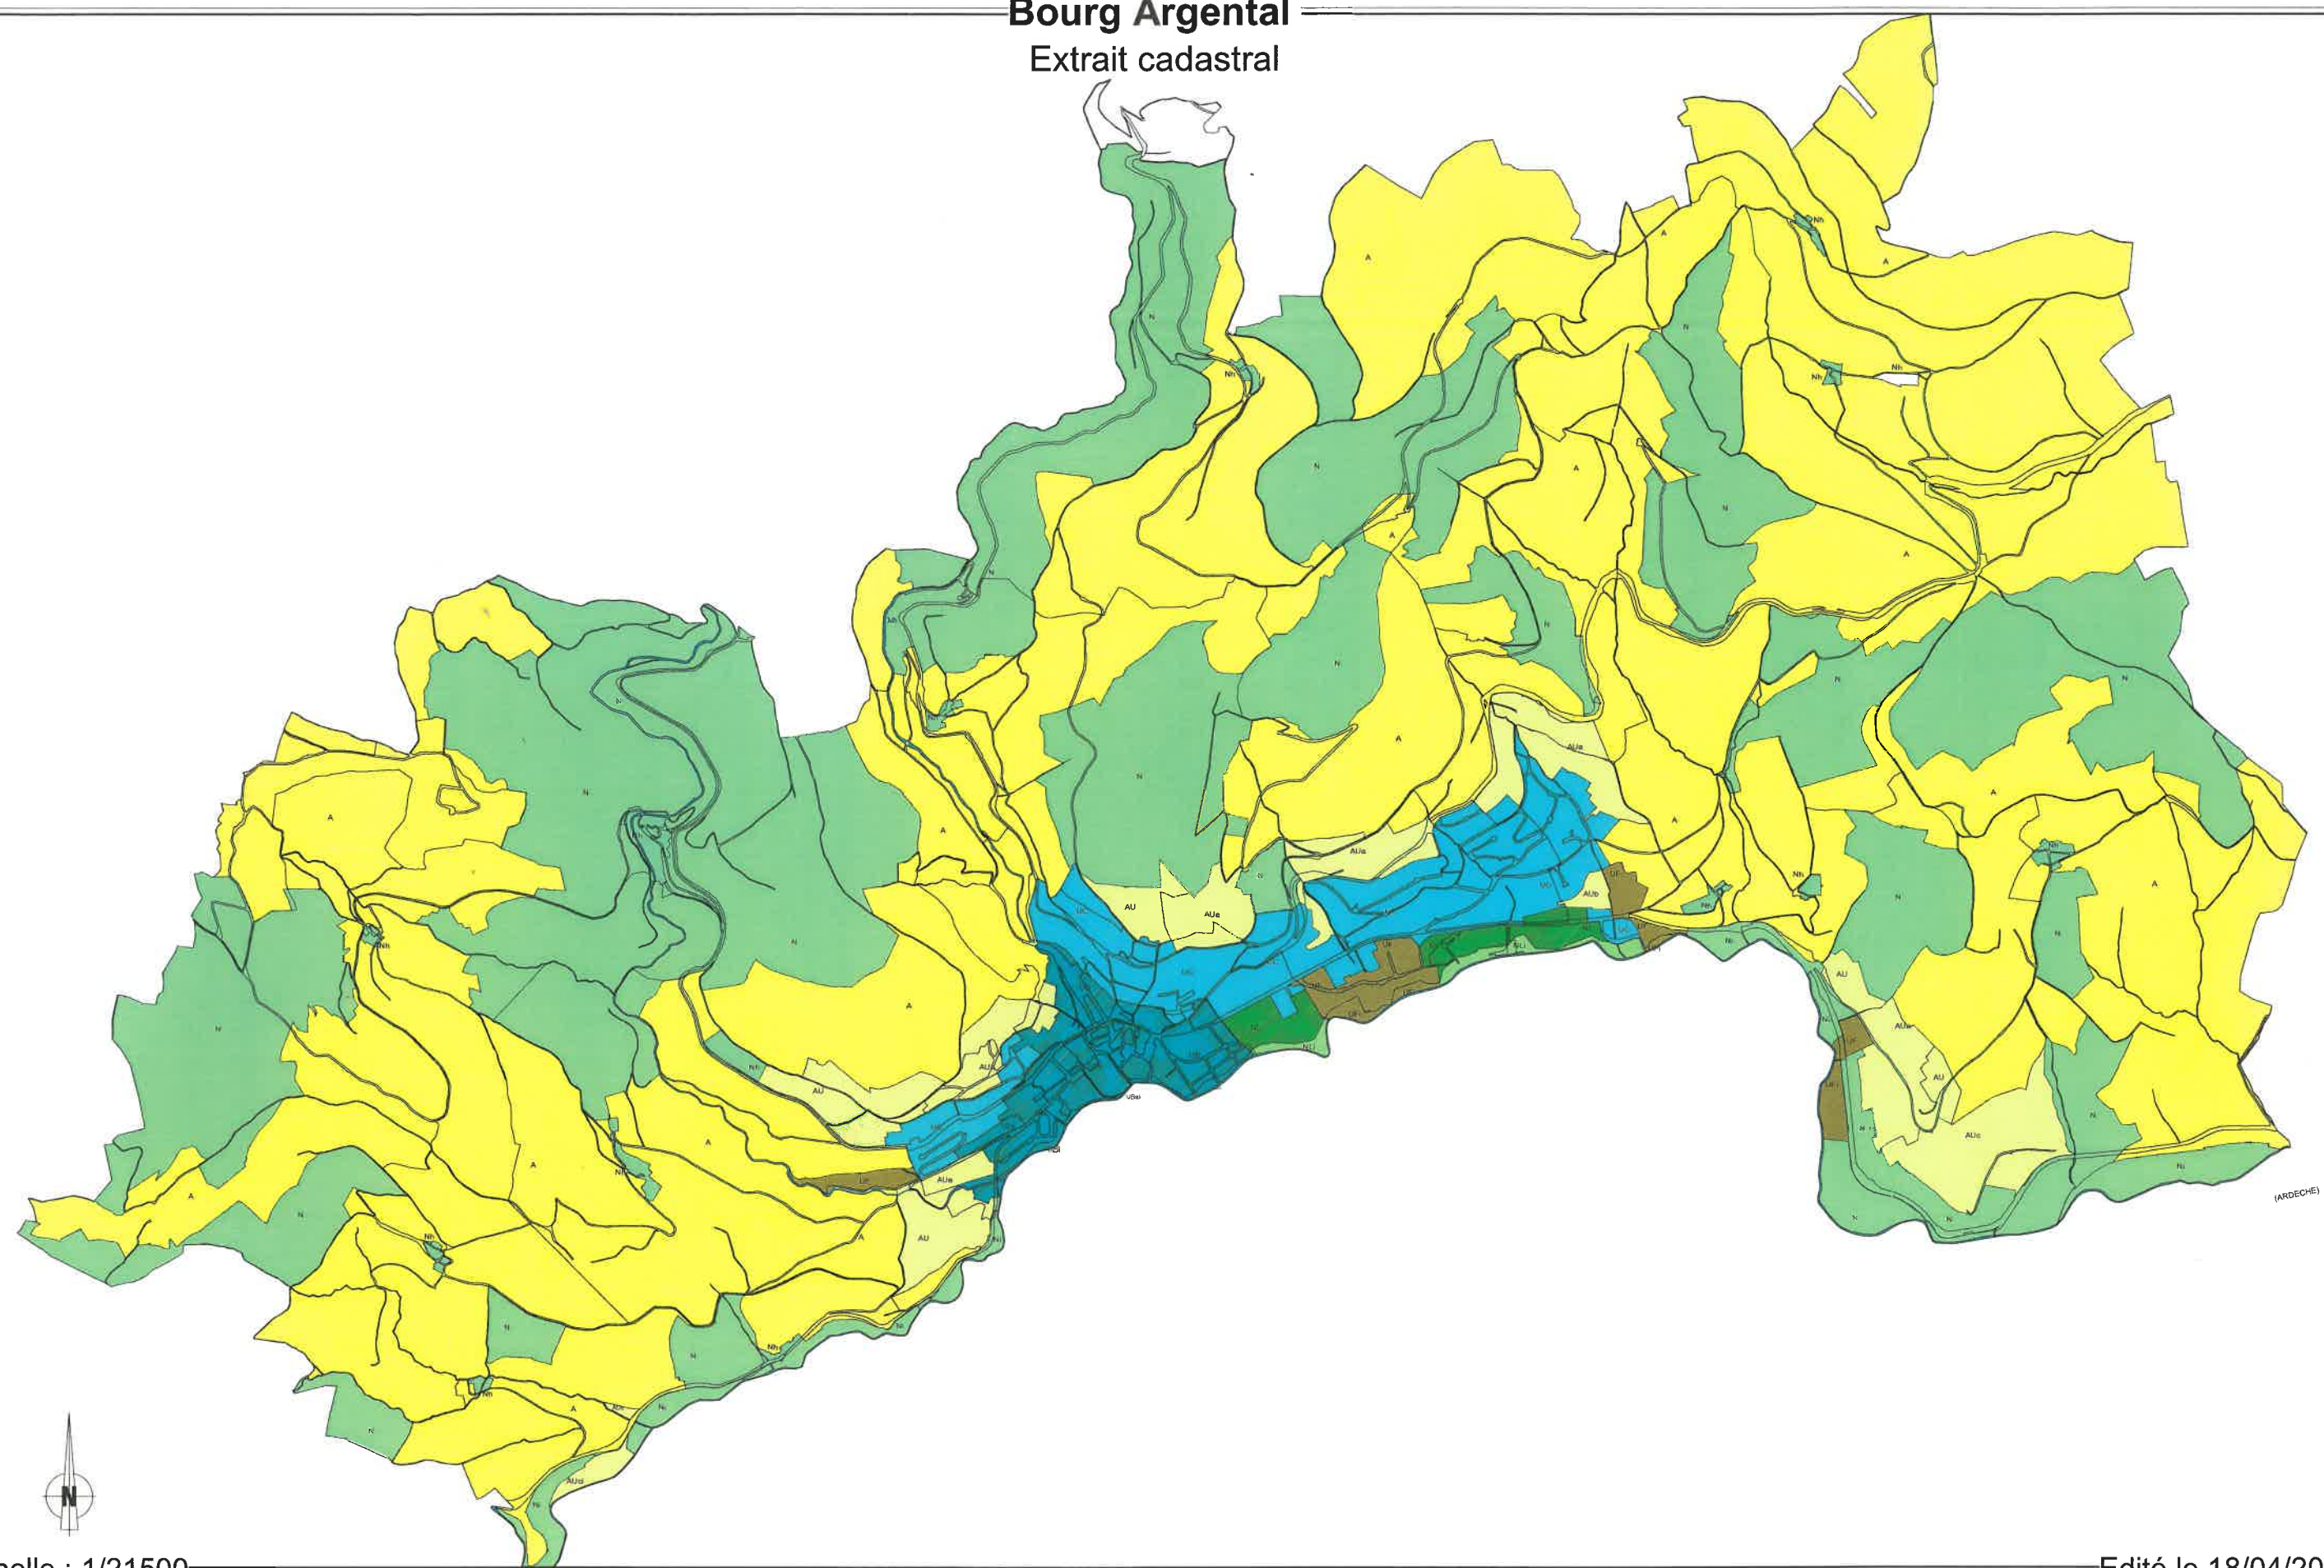

Bourg Argental

Extrait cadastral

Echelle : 1/21500

Edité le 18/04/2023

source : DGI-cadastre

Ce document ne constitue pas de preuve de la propriété de biens